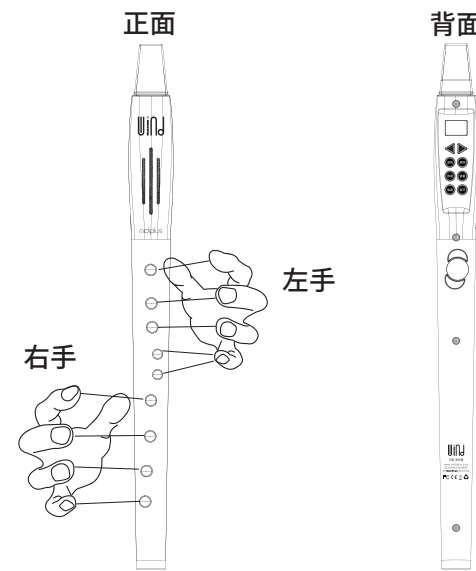

## 面板说明

## 快速开始

步骤一：将附带的可拆卸硅胶吹嘴套在Wind的吹嘴上。

步骤二：长按电源键开机。（短按小于0.8秒可显示剩余电量）

(注：开机时，请勿触碰前部音符键！如演奏时发现触摸键无效，请重新开机。)

步骤三：如需要连接耳机或外接音箱，请将它们连接至耳机接口，连接后内置扬声器将会静音。（注意：外接音箱时请先关闭音箱电源）

步骤四：按下图所示放置手指至音符键开始吹奏，详细指法请参考指法表。

## 功能设置