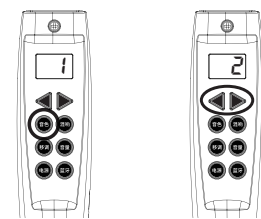

万笛用户手册

简介

感谢您选择美派万笛Wind第二代电子吹管产品。包含了中音萨克斯、葫芦丝、笛子、长笛、单簧管、小号、长号、巴松、小提琴和二胡共10种音色，内置高保真扬声器和800mAh可充电锂电池。Wind内置延迟蓝牙无线MIDI功能，可以连接至美派音乐App选择萨克斯和笛子两种指法，设置八度偏移以及调整呼吸灵敏度，让您可以根据个人喜好轻松演奏。还可以连接到iOS或macOS设备使用更多高质量的音色或进行MIDI音乐创作等。在开始使用前请仔细阅读此文档，以帮助您快速了解Wind的功能和基本操作。

产品特性

- 圆润时尚的外观设计
- 可拆卸硅胶吹嘴
- 10种音色
- 内置扬声器
- 2种指法
- 3种呼吸灵敏度可调
- 支持12个半音移调
- 支持蓝牙MIDI连接
- 耳机接口
- 800mAh大容量锂电池

音色列表

- 1、中音萨克斯
- 2、葫芦丝
- 3、笛子
- 4、长笛
- 5、单簧管
- 6、小号
- 7、长号
- 8、巴松
- 9、小提琴
- 10、二胡

面板说明

快速开始

步骤一：将附带的可拆卸硅胶吹嘴套在Wind的吹嘴上。

步骤二：长按电源键开机。（短按小于0.8秒可显示剩余电量）

(注：开机时，请勿触碰前部音符键！如演奏时发现触摸键无效，请重新开机。)

步骤三：如需要连接耳机或外接音箱，请将它们连接至耳机接口，连接后内置扬声器将会静音。（注意：外接音箱时请先关闭音箱电源）

步骤四：按下图所示放置手指至音符键开始吹奏，详细指法请参考指法表。

功能设置

选择音色

按【音色】键，然后使用【◀】或【▶】键选择10种音色，默认是“1”。

移调设置

按【移调】键，然后使用【◀】或【▶】键向下或向上移调，默认C调，屏幕显示与调名关系如下图：

显示	C	db	d	Eb	E	F	Gb	G	Ab	A	bb	b
调名	C	C#/Db	D	D#/Eb	E	F	F#/Gb	G	G#/Ab	A	A#/Bb	B

混响功能

按【混响】键，然后使用【◀】或【▶】键或长按【混响】键开启/关闭混响。“oF”表示关闭混响，“on”表示开启混响，默认开启混响。

调节音量

按【音量】键，然后使用【◀】或【▶】键调节音量，“0”表示静音，“10”表示最大音量，默认是“10”。

蓝牙MIDI

按【蓝牙】键，然后使用【◀】或【▶】键或长按【蓝牙】键开启/关闭蓝牙。屏幕右下角小红点慢速闪烁表示待连接，小红点常亮表示已连接。

(注：本机蓝牙是BLE-MIDI，不支持连接蓝牙耳机或音箱设备)

电源指示灯状态

LED灯常亮：处于开机状态，或电池已充满。
LED灯呼吸闪烁：正在充电。
LED灯快速闪烁：电池电量低，并将在5分钟之后自动关机。

连接“美派音乐”App

连接App后可切换指法、调节呼吸灵敏度与八度偏移。

1、扫描以下二维码下载并打开美派音乐App

3、开启Wind的蓝牙功能后，首次连接的设备将会出现在“新设备”栏中，点击即可进行设备的连接

5、点击“设置”选项，进入Wind的设置界面

恢复出厂设置

关机状态下，按住【音色】键，然后长按【电源】键开机，屏幕闪烁“r5”数次即可恢复出厂设置。

电池电量显示

短按电源按键可显示剩余电量。

显示	Lo	20-95	FU	流水显示
电量	低电量	20%-95%	95%以上	充电中

2、点击主页的“我的乐器”图标切换至控制面板页面

4、当显示“已连接”即表示连接成功

6、点击相应内容即可对Wind进行实时设置