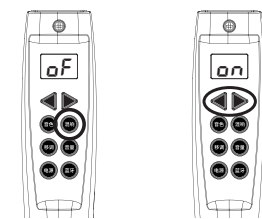

万笛用户手册

简介

感谢您选择美派万笛Wind第二代电子吹管产品。包含了中音萨克斯、葫芦丝、笛子、长笛、单簧管、小号、长号、巴松、小提琴和二胡共10种音色，内置高保真扬声器和800mAh可充电锂电池。Wind内置延迟蓝牙无线MIDI功能，可以连接至美派音乐App选择萨克斯和笛子两种指法，设置八度偏移以及调整呼吸灵敏度，让您可以根据个人喜好轻松演奏。还可以连接到iOS或macOS设备使用更多高质量的音色或进行MIDI音乐创作等。在开始使用前请仔细阅读此文档，以帮助您快速了解Wind的功能和基本操作。

产品特性

- 圆润时尚的外观设计
- 可拆卸硅胶吹嘴
- 10种音色
- 内置扬声器
- 2种指法
- 3种呼吸灵敏度可调
- 支持12个半音移调
- 支持蓝牙MIDI连接
- 耳机接口
- 800mAh大容量锂电池

音色列表

- 1、中音萨克斯
- 2、葫芦丝
- 3、笛子
- 4、长笛
- 5、单簧管
- 6、小号
- 7、长号
- 8、巴松
- 9、小提琴
- 10、二胡

面板说明

快速开始

步骤一：将附带的可拆卸硅胶吹嘴套在Wind的吹嘴上。

步骤二：长按电源键开机。（短按小于0.8秒可显示剩余电量）

(注：开机时，请勿触碰前部音符键！如演奏时发现触摸键无效，请重新开机。)

步骤三：如需要连接耳机或外接音箱，请将它们连接至耳机接口，连接后内置扬声器将会静音。（注意：外接音箱时请先关闭音箱电源）

步骤四：按下图所示放置手指至音符键开始吹奏，详细指法请参考指法表。

功能设置

选择音色

按【音色】键，然后使用【◀】或【▶】键选择10种音色，默认是“1”。

移调设置

按【移调】键，然后使用【◀】或【▶】键向下或向上移调，默认C调，屏幕显示与调名关系如下图：

显示	C	db	d	Eb	E	F	Gb	G	Ab	A	bb	b
调名	C	C#/Db	D	D#/Eb	E	F	F#/Gb	G	G#/Ab	A	A#/Bb	B

混响功能

按【混响】键，然后使用【◀】或【▶】键或长按【混响】键开启/关闭混响。“oF”表示关闭混响，“on”表示开启混响，默认开启混响。

调节音量

按【音量】键，然后使用【◀】或【▶】键调节音量，“0”表示静音，“10”表示最大音量，默认是“10”。

蓝牙MIDI

按【蓝牙】键，然后使用【◀】或【▶】键或长按【蓝牙】键开启/关闭蓝牙。屏幕右下角小红点慢速闪烁表示待连接，小红点常亮表示已连接。

(注：本机蓝牙是BLE-MIDI，不支持连接蓝牙耳机或音箱设备)

电源指示灯状态

LED灯常亮：处于开机状态，或电池已充满。
LED灯呼吸闪烁：正在充电。
LED灯快速闪烁：电池电量低，并将在5分钟之后自动关机。

连接“美派音乐”App

连接App后可切换指法、调节呼吸灵敏度与八度偏移。

1、扫描以下二维码下载并打开美派音乐App

3、开启Wind的蓝牙功能后，首次连接的设备将会出现在“新设备”栏中，点击即可进行设备的连接

5、点击“设置”选项，进入Wind的设置界面

恢复出厂设置

关机状态下，按住【音色】键，然后长按【电源】键开机，屏幕闪烁“r5”数次即可恢复出厂设置。

电池电量显示

短按电源按键可显示剩余电量。

显示	Lo	20-95	FU	流水显示
电量	低电量	20%-95%	95%以上	充电中

2、点击主页的“我的乐器”图标切换至控制面板页面

4、当显示“已连接”即表示连接成功

6、点击相应内容即可对Wind进行实时设置