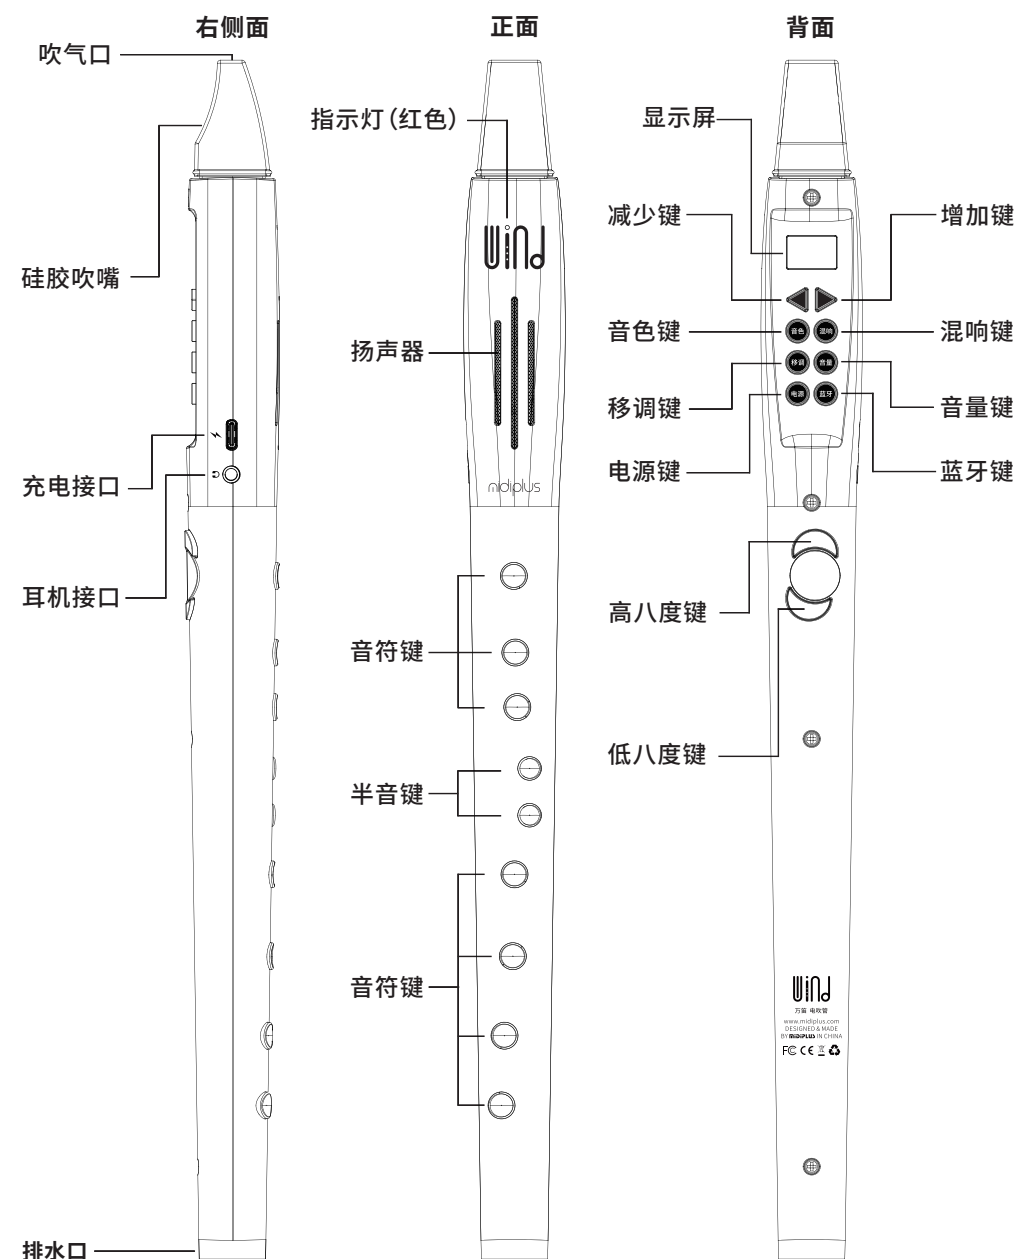

万笛用户手册

简介

感谢您选择美派万笛Wind第二代电子吹管产品。包含了中音萨克斯、葫芦丝、笛子、长笛、单簧管、小号、长号、巴松、小提琴和二胡共10种音色，内置高保真扬声器和800mAh可充电锂电池。Wind内置延迟蓝牙无线MIDI功能，可以连接至美派音乐App选择萨克斯和笛子两种指法，设置八度偏移以及调整呼吸灵敏度，让您可以根据个人喜好轻松演奏。还可以连接到iOS或macOS设备使用更多高质量的音色或进行MIDI音乐创作等。在开始使用前请仔细阅读此文档，以帮助您快速了解Wind的功能和基本操作。

产品特性

- 圆润时尚的外观设计
- 可拆卸硅胶吹嘴
- 10种音色
- 内置扬声器
- 2种指法
- 3种呼吸灵敏度可调
- 支持12个半音移调
- 支持蓝牙MIDI连接
- 耳机接口
- 800mAh大容量锂电池

音色列表

- 1、中音萨克斯
- 2、葫芦丝
- 3、笛子
- 4、长笛
- 5、单簧管
- 6、小号
- 7、长号
- 8、巴松
- 9、小提琴
- 10、二胡

面板说明