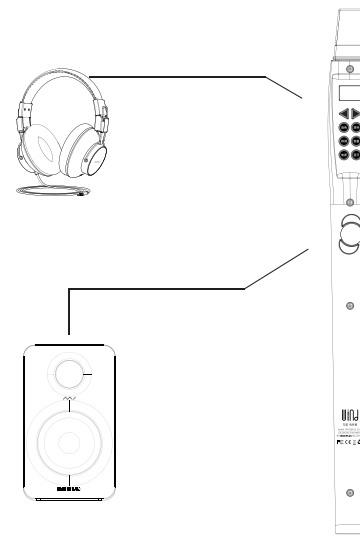

## 快速开始

步骤一：将附带的可拆卸硅胶吹嘴套在Wind的吹嘴上。

步骤二：长按电源键开机。（短按小于0.8秒可显示剩余电量）

(注：开机时，请勿触碰前部音符键！如演奏时发现触摸键无效，请重新开机。)

步骤三：如需要连接耳机或外接音箱，请将它们连接至耳机接口，连接后内置扬声器将会静音。（注意：外接音箱时请先关闭音箱电源）

步骤四：按下图所示放置手指至音符键开始吹奏，详细指法请参考指法表。