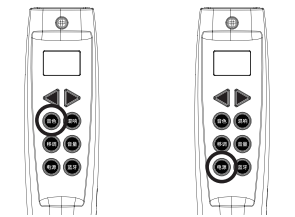

万笛用户手册

简介

感谢您选择美派万笛Wind第二代电子吹管产品。包含了中音萨克斯、葫芦丝、笛子、长笛、单簧管、小号、长号、巴松、小提琴和二胡共10种音色，内置高保真扬声器和800mAh可充电锂电池。Wind内置延迟蓝牙无线MIDI功能，可以连接至美派音乐App选择萨克斯和笛子两种指法，设置八度偏移以及调整呼吸灵敏度，让您可以根据个人喜好轻松演奏。还可以连接到iOS或macOS设备使用更多高质量的音色或进行MIDI音乐创作等。在开始使用前请仔细阅读此文档，以帮助您快速了解Wind的功能和基本操作。

产品特性

- 圆润时尚的外观设计
- 可拆卸硅胶吹嘴
- 10种音色
- 内置扬声器
- 2种指法
- 3种呼吸灵敏度可调
- 支持12个半音移调
- 支持蓝牙MIDI连接
- 耳机接口
- 800mAh大容量锂电池

音色列表

- 1、中音萨克斯
- 2、葫芦丝
- 3、笛子
- 4、长笛
- 5、单簧管
- 6、小号
- 7、长号
- 8、巴松
- 9、小提琴
- 10、二胡

面板说明

快速开始

步骤一：将附带的可拆卸硅胶吹嘴套在Wind的吹嘴上。

步骤二：长按电源键开机。（短按小于0.8秒可显示剩余电量）

(注：开机时，请勿触碰前部音符键！如演奏时发现触摸键无效，请重新开机。)

步骤三：如需要连接耳机或外接音箱，请将它们连接至耳机接口，连接后内置扬声器将会静音。（注意：外接音箱时请先关闭音箱电源）

步骤四：按下图所示放置手指至音符键开始吹奏，详细指法请参考指法表。

功能设置

选择音色

按【音色】键，然后使用【◀】或【▶】键选择10种音色，默认是“1”。

移调设置

按【移调】键，然后使用【◀】或【▶】键向下或向上移调，默认C调，屏幕显示与调名关系如下图：

显示	C	db	d	Eb	E	F	Gb	G	Ab	A	bb	b
调名	C	C#/Db	D	D#/Eb	E	F	F#/Gb	G	G#/Ab	A	A#/Bb	B

混响功能

按【混响】键，然后使用【◀】或【▶】键或长按【混响】键开启/关闭混响。“oF”表示关闭混响，“on”表示开启混响，默认开启混响。

调节音量

按【音量】键，然后使用【◀】或【▶】键调节音量，“0”表示静音，“10”表示最大音量，默认是“10”。

蓝牙MIDI

按【蓝牙】键，然后使用【◀】或【▶】键或长按【蓝牙】键开启/关闭蓝牙。屏幕右下角小红点慢速闪烁表示待连接，小红点常亮表示已连接。

(注：本机蓝牙是BLE-MIDI，不支持连接蓝牙耳机或音箱设备)

电源指示灯状态

LED灯常亮：处于开机状态，或电池已充满。
LED灯呼吸闪烁：正在充电。
LED灯快速闪烁：电池电量低，并将在5分钟之后自动关机。

连接“美派音乐”App

连接App后可切换指法、调节呼吸灵敏度与八度偏移。

1、扫描以下二维码下载并打开美派音乐App

3、开启Wind的蓝牙功能后，首次连接的设备将会出现在“新设备”栏中，点击即可进行设备的连接

5、点击“设置”选项，进入Wind的设置界面

恢复出厂设置

关机状态下，按住【音色】键，然后长按【电源】键开机，屏幕闪烁“r5”数次即可恢复出厂设置。

电池电量显示

短按电源按键可显示剩余电量。

显示	Lo	20-95	FU	流水显示
电量	低电量	20%-95%	95%以上	充电中

2、点击主页的“我的乐器”图标切换至控制面板页面

4、当显示“已连接”即表示连接成功

6、点击相应内容即可对Wind进行实时设置