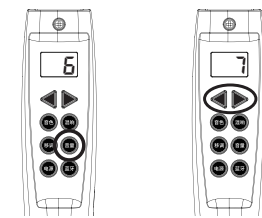

万笛用户手册

简介

感谢您选择美派万笛Wind第二代电子吹管产品。包含了中音萨克斯、葫芦丝、笛子、长笛、单簧管、小号、长号、巴松、小提琴和二胡共10种音色，内置高保真扬声器和800mAh可充电锂电池。Wind内置延迟蓝牙无线MIDI功能，可以连接至美派音乐App选择萨克斯和笛子两种指法，设置八度偏移以及调整呼吸灵敏度，让您可以根据个人喜好轻松演奏。还可以连接到iOS或macOS设备使用更多高质量的音色或进行MIDI音乐创作等。在开始使用前请仔细阅读此文档，以帮助您快速了解Wind的功能和基本操作。

产品特性

- 圆润时尚的外观设计
- 可拆卸硅胶吹嘴
- 10种音色
- 内置扬声器
- 2种指法
- 3种呼吸灵敏度可调
- 支持12个半音移调
- 支持蓝牙MIDI连接
- 耳机接口
- 800mAh大容量锂电池

音色列表

- 1、中音萨克斯
- 2、葫芦丝
- 3、笛子
- 4、长笛
- 5、单簧管
- 6、小号
- 7、长号
- 8、巴松
- 9、小提琴
- 10、二胡

面板说明

快速开始

步骤一：将附带的可拆卸硅胶吹嘴套在Wind的吹嘴上。

步骤二：长按电源键开机。（短按小于0.8秒可显示剩余电量）

(注：开机时，请勿触碰前部音符键！如演奏时发现触摸键无效，请重新开机。)

步骤三：如需要连接耳机或外接音箱，请将它们连接至耳机接口，连接后内置扬声器将会静音。（注意：外接音箱时请先关闭音箱电源）

步骤四：按下图所示放置手指至音符键开始吹奏，详细指法请参考指法表。

功能设置

选择音色

按【音色】键，然后使用【◀】或【▶】键选择10种音色，默认是“1”。

移调设置

按【移调】键，然后使用【◀】或【▶】键向下或向上移调，默认C调，屏幕显示与调名关系如下图：

显示	C	db	d	Eb	E	F	Gb	G	Ab	A	bb	b
调名	C	C#/Db	D	D#/Eb	E	F	F#/Gb	G	G#/Ab	A	A#/Bb	B

混响功能

按【混响】键，然后使用【◀】或【▶】键或长按【混响】键开启/关闭混响。“oF”表示关闭混响，“on”表示开启混响，默认开启混响。

调节音量

按【音量】键，然后使用【◀】或【▶】键调节音量，“0”表示静音，“10”表示最大音量，默认是“10”。

蓝牙MIDI

按【蓝牙】键，然后使用【◀】或【▶】键或长按【蓝牙】键开启/关闭蓝牙。屏幕右下角小红点慢速闪烁表示待连接，小红点常亮表示已连接。

(注：本机蓝牙是BLE-MIDI，不支持连接蓝牙耳机或音箱设备)

电源指示灯状态

LED灯常亮：处于开机状态，或电池已充满。
LED灯呼吸闪烁：正在充电。
LED灯快速闪烁：电池电量低，并将在5分钟之后自动关机。

连接“美派音乐”App

连接App后可切换指法、调节呼吸灵敏度与八度偏移。

1、扫描以下二维码下载并打开美派音乐App

3、开启Wind的蓝牙功能后，首次连接的设备将会出现在“新设备”栏中，点击即可进行设备的连接

5、点击“设置”选项，进入Wind的设置界面

恢复出厂设置

关机状态下，按住【音色】键，然后长按【电源】键开机，屏幕闪烁“r5”数次即可恢复出厂设置。

电池电量显示

短按电源按键可显示剩余电量。

显示	Lo	20-95	FU	流水显示
电量	低电量	20%-95%	95%以上	充电中

2、点击主页的“我的乐器”图标切换至控制面板页面

4、当显示“已连接”即表示连接成功

6、点击相应内容即可对Wind进行实时设置