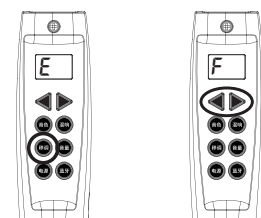

万笛用户手册

简介

感谢您选择美派万笛Wind第二代电子吹管产品。包含了中音萨克斯、葫芦丝、笛子、长笛、单簧管、小号、长号、巴松、小提琴和二胡共10种音色，内置高保真扬声器和800mAh可充电锂电池。Wind内置延迟蓝牙无线MIDI功能，可以连接至美派音乐App选择萨克斯和笛子两种指法，设置八度偏移以及调整呼吸灵敏度，让您可以根据个人喜好轻松演奏。还可以连接到iOS或macOS设备使用更多高质量的音色或进行MIDI音乐创作等。在开始使用前请仔细阅读此文档，以帮助您快速了解Wind的功能和基本操作。

产品特性

- 圆润时尚的外观设计
- 可拆卸硅胶吹嘴
- 10种音色
- 内置扬声器
- 2种指法
- 3种呼吸灵敏度可调
- 支持12个半音移调
- 支持蓝牙MIDI连接
- 耳机接口
- 800mAh大容量锂电池

音色列表

- 1、中音萨克斯
- 2、葫芦丝
- 3、笛子
- 4、长笛
- 5、单簧管
- 6、小号
- 7、长号
- 8、巴松
- 9、小提琴
- 10、二胡

面板说明

快速开始

步骤一：将附带的可拆卸硅胶吹嘴套在Wind的吹嘴上。

步骤二：长按电源键开机。（短按小于0.8秒可显示剩余电量）

(注：开机时，请勿触碰前部音符键！如演奏时发现触摸键无效，请重新开机。)

步骤三：如需要连接耳机或外接音箱，请将它们连接至耳机接口，连接后内置扬声器将会静音。（注意：外接音箱时请先关闭音箱电源）

步骤四：按下图所示放置手指至音符键开始吹奏，详细指法请参考指法表。

功能设置

选择音色

按【音色】键，然后使用【◀】或【▶】键选择10种音色，默认是“1”。

移调设置

按【移调】键，然后使用【◀】或【▶】键向下或向上移调，默认C调，屏幕显示与调名关系如下图：

显示	C	db	d	Eb	E	F	Gb	G	Ab	A	bb	b
调名	C	C#/Db	D	D#/Eb	E	F	F#/Gb	G	G#/Ab	A	A#/Bb	B

混响功能

按【混响】键，然后使用【◀】或【▶】键或长按【混响】键开启/关闭混响。“oF”表示关闭混响，“on”表示开启混响，默认开启混响。

调节音量

按【音量】键，然后使用【◀】或【▶】键调节音量，“0”表示静音，“10”表示最大音量，默认是“10”。

蓝牙MIDI

按【蓝牙】键，然后使用【◀】或【▶】键或长按【蓝牙】键开启/关闭蓝牙。屏幕右下角小红点慢速闪烁表示待连接，小红点常亮表示已连接。

(注：本机蓝牙是BLE-MIDI，不支持连接蓝牙耳机或音箱设备)

电源指示灯状态

LED灯常亮：处于开机状态，或电池已充满。
LED灯呼吸闪烁：正在充电。
LED灯快速闪烁：电池电量低，并将在5分钟之后自动关机。

连接“美派音乐”App

连接App后可切换指法、调节呼吸灵敏度与八度偏移。

1、扫描以下二维码下载并打开美派音乐App

3、开启Wind的蓝牙功能后，首次连接的设备将会出现在“新设备”栏中，点击即可进行设备的连接

5、点击“设置”选项，进入Wind的设置界面

恢复出厂设置

关机状态下，按住【音色】键，然后长按【电源】键开机，屏幕闪烁“r5”数次即可恢复出厂设置。

电池电量显示

短按电源按键可显示剩余电量。

显示	Lo	20-95	FU	流水显示
电量	低电量	20%-95%	95%以上	充电中

2、点击主页的“我的乐器”图标切换至控制面板页面

4、当显示“已连接”即表示连接成功

6、点击相应内容即可对Wind进行实时设置