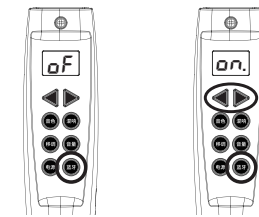

万笛用户手册

简介

感谢您选择美派万笛Wind第二代电子吹管产品。包含了中音萨克斯、葫芦丝、笛子、长笛、单簧管、小号、长号、巴松、小提琴和二胡共10种音色，内置高保真扬声器和800mAh可充电锂电池。Wind内置延迟蓝牙无线MIDI功能，可以连接至美派音乐App选择萨克斯和笛子两种指法，设置八度偏移以及调整呼吸灵敏度，让您可以根据个人喜好轻松演奏。还可以连接到iOS或macOS设备使用更多高质量的音色或进行MIDI音乐创作等。在开始使用前请仔细阅读此文档，以帮助您快速了解Wind的功能和基本操作。

产品特性

- 圆润时尚的外观设计
- 可拆卸硅胶吹嘴
- 10种音色
- 内置扬声器
- 2种指法
- 3种呼吸灵敏度可调
- 支持12个半音移调
- 支持蓝牙MIDI连接
- 耳机接口
- 800mAh大容量锂电池

音色列表

- 1、中音萨克斯
- 2、葫芦丝
- 3、笛子
- 4、长笛
- 5、单簧管
- 6、小号
- 7、长号
- 8、巴松
- 9、小提琴
- 10、二胡

面板说明

快速开始

步骤一：将附带的可拆卸硅胶吹嘴套在Wind的吹嘴上。

步骤二：长按电源键开机。（短按小于0.8秒可显示剩余电量）

(注：开机时，请勿触碰前部音符键！如演奏时发现触摸键无效，请重新开机。)

步骤三：如需要连接耳机或外接音箱，请将它们连接至耳机接口，连接后内置扬声器将会静音。（注意：外接音箱时请先关闭音箱电源）

步骤四：按下图所示放置手指至音符键开始吹奏，详细指法请参考指法表。

功能设置

选择音色

按【音色】键，然后使用【◀】或【▶】键选择10种音色，默认是“1”。

移调设置

按【移调】键，然后使用【◀】或【▶】键向下或向上移调，默认C调，屏幕显示与调名关系如下图：

显示	C	db	d	Eb	E	F	Gb	G	Ab	A	bb	b
调名	C	C#/Db	D	D#/Eb	E	F	F#/Gb	G	G#/Ab	A	A#/Bb	B

混响功能

按【混响】键，然后使用【◀】或【▶】键或长按【混响】键开启/关闭混响。“oF”表示关闭混响，“on”表示开启混响，默认开启混响。

调节音量

按【音量】键，然后使用【◀】或【▶】键调节音量，“0”表示静音，“10”表示最大音量，默认是“10”。

蓝牙MIDI

按【蓝牙】键，然后使用【◀】或【▶】键或长按【蓝牙】键开启/关闭蓝牙。屏幕右下角小红点慢速闪烁表示待连接，小红点常亮表示已连接。

(注：本机蓝牙是BLE-MIDI，不支持连接蓝牙耳机或音箱设备)

电源指示灯状态

LED灯常亮：处于开机状态，或电池已充满。
LED灯呼吸闪烁：正在充电。
LED灯快速闪烁：电池电量低，并将在5分钟之后自动关机。

连接“美派音乐”App

连接App后可切换指法、调节呼吸灵敏度与八度偏移。

1、扫描以下二维码下载并打开美派音乐App

3、开启Wind的蓝牙功能后，首次连接的设备将会出现在“新设备”栏中，点击即可进行设备的连接

5、点击“设置”选项，进入Wind的设置界面

恢复出厂设置

关机状态下，按住【音色】键，然后长按【电源】键开机，屏幕闪烁“r5”数次即可恢复出厂设置。

电池电量显示

短按电源按键可显示剩余电量。

显示	Lo	20-95	FU	流水显示
电量	低电量	20%-95%	95%以上	充电中

2、点击主页的“我的乐器”图标切换至控制面板页面

4、当显示“已连接”即表示连接成功

6、点击相应内容即可对Wind进行实时设置